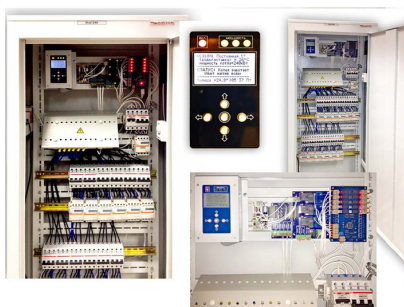

Коммерческое предложение от 24.04.2025

Наименование товара: Электрический котел SAVITR Prof 60 X (380В, 60кВт)

Ссылка на товар: https://prom-katalog.ru/catalog/elektricheskie-kotly-otopleniya/savitr_prof_60_x_380_60

Описание

Электрический котел SAVITR Prof 60 X (380В, 60кВт) от компании Пром-Каталог.Ру

Характеристики

Страна	Россия
Производство	Россия
Режим работы	Отопление
Количество ТЭНов, шт	1
Тип установки	Настенный
Номинальный ток, А	2050
Площадь отопления, м2	600
Мах мощность, кВт	60
Min полезная мощность, кВт	30
Мах давление отопит контура , Атм	3