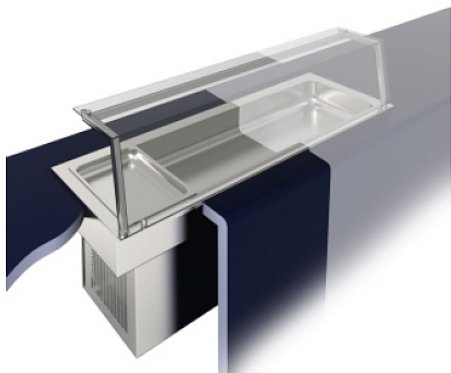

## Коммерческое предложение от 11.04.2025

Наименование товара: Прилавок охлаждаемый BSV-inox DRS 4/2

Ссылка на товар: [https://prom-katalog.ru/catalog/linii-razdachi/prilavok\\_ohlazhdaemyj\\_bsv\\_inox\\_drs\\_4\\_2](https://prom-katalog.ru/catalog/linii-razdachi/prilavok_ohlazhdaemyj_bsv_inox_drs_4_2)

### Описание

Охлаждаемый прилавок **BSV-inox DRS 4/2** используется в составе линии раздачи Drop-in на предприятиях общественного питания и торговли для кратковременного хранения и подачи блюд, салатов, десертов и фруктов. Модель оснащена цифровым контроллером для регулировки температуры. Ванна выполнена из нержавеющей стали.

### **Дополнительные характеристики:**

- Глубина ванны: 20 мм
- Вместимость: 4x GN 1/1

### Опции (заказываются отдельно):

- Фронтальное стекло
- Стеклянная полка
- Нейтральный модуль

*Внимание! На фото аналогичная модель другого размера со стеклянной полкой, которая в комплект поставки не входит и приобретается отдельно*