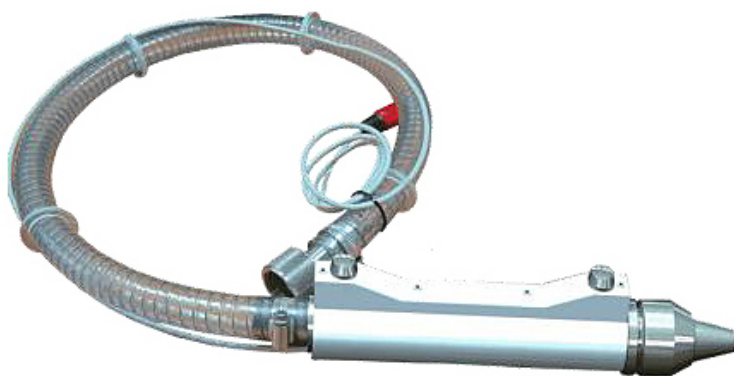

Коммерческое предложение от 07.04.2025

Наименование товара: Пистолет Confimes для COMBI

Ссылка на товар: https://prom-katalog.ru/catalog/stoly-neytralnye-moduli/_confimec_combi-429887198

Описание

Пистолет используется совместно с шестеренчатым дозатором **Confimes COMBI** в пекарнях и кондитерских, на предприятиях пищевой промышленности и общественного питания для наполнения изделий непосредственно на противне или дозирования теста в кондитерские формы.